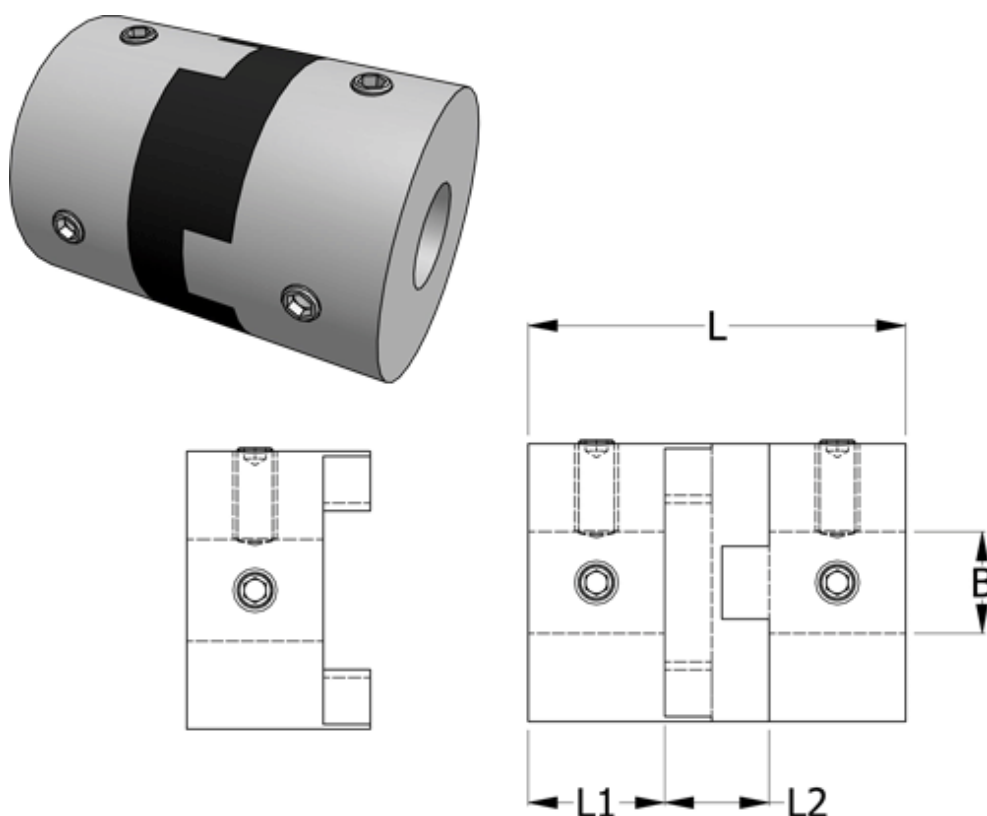

Varenummer: 33218504138
Beskrivelse: Oldham koblingsnav 850.41.38 Rustfast
med pinolskrue og gennemgående boring 14

Mål

B1 = 14
D = 41.3
L = 50.8
L1 = 17.8
L2 = 15.3

Moment
(Nm) = 1

Note: Overnævnte varenr. er kun for et koblingsnav. Der går 2 koblingsnav og 1 element til
= 1 komplet kobling

Skrue = M6